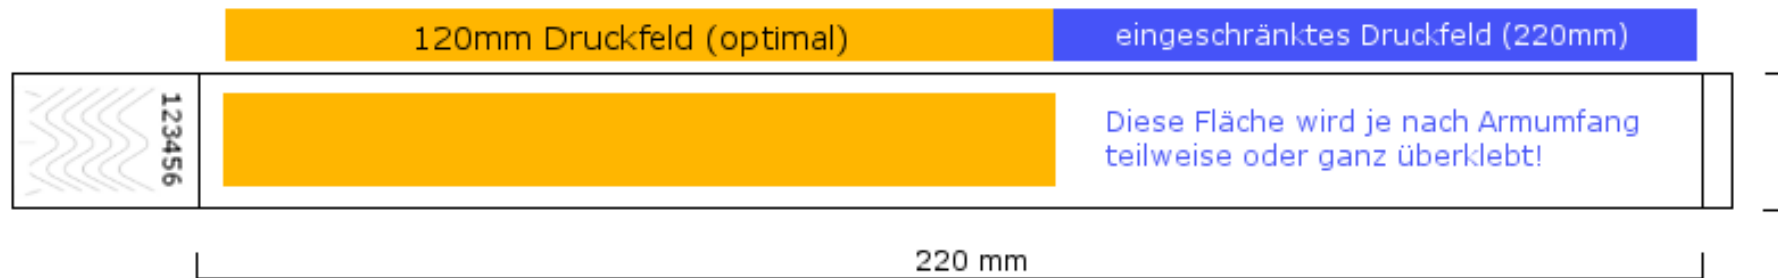

# Kontrollbänder TYVEK 255 mm x 19 mm

## 1-FARBIG BEDRUCKT 220 x 14 mm (optimal 120 x 14 mm)

Bitte fügen Sie hier Ihre Druckdaten ein! Beachten Sie, dass Farbverläufe und Graustufen nicht möglich sind!

- Ihr Druckmotiv schicken Sie im Format \*.pdf, \*.eps, \*.jpg, \*.cdr per E-Mail an [info@ty-pro.de](mailto:info@ty-pro.de) zu.
- Aufdruck 1-farb. schwarz (silber, gold, weiß, rot, grün, blau auf Anfrage)