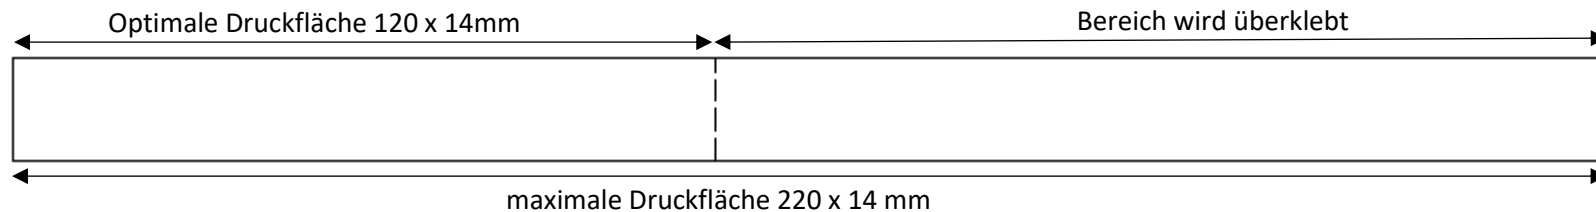

# Kontrollbänder TYVEK 255 mm x 19 mm

## 1-FARBIG BEDRUCKT 220 x 14 mm (optimal 120 x 14 mm)

Bitte fügen Sie hier Ihre Druckdaten ein! Beachten Sie, dass Farbverläufe und Graustufen nicht möglich sind!

- Ihr Druckmotiv schicken Sie im Format \*.pdf, \*.eps, \*.jpg, \*.cdr per E-Mail an [info@ty-pro.de](mailto:info@ty-pro.de) zu.
- Aufdruck 1-farb. schwarz (silber, gold, weiß, rot, grün, blau auf Anfrage)